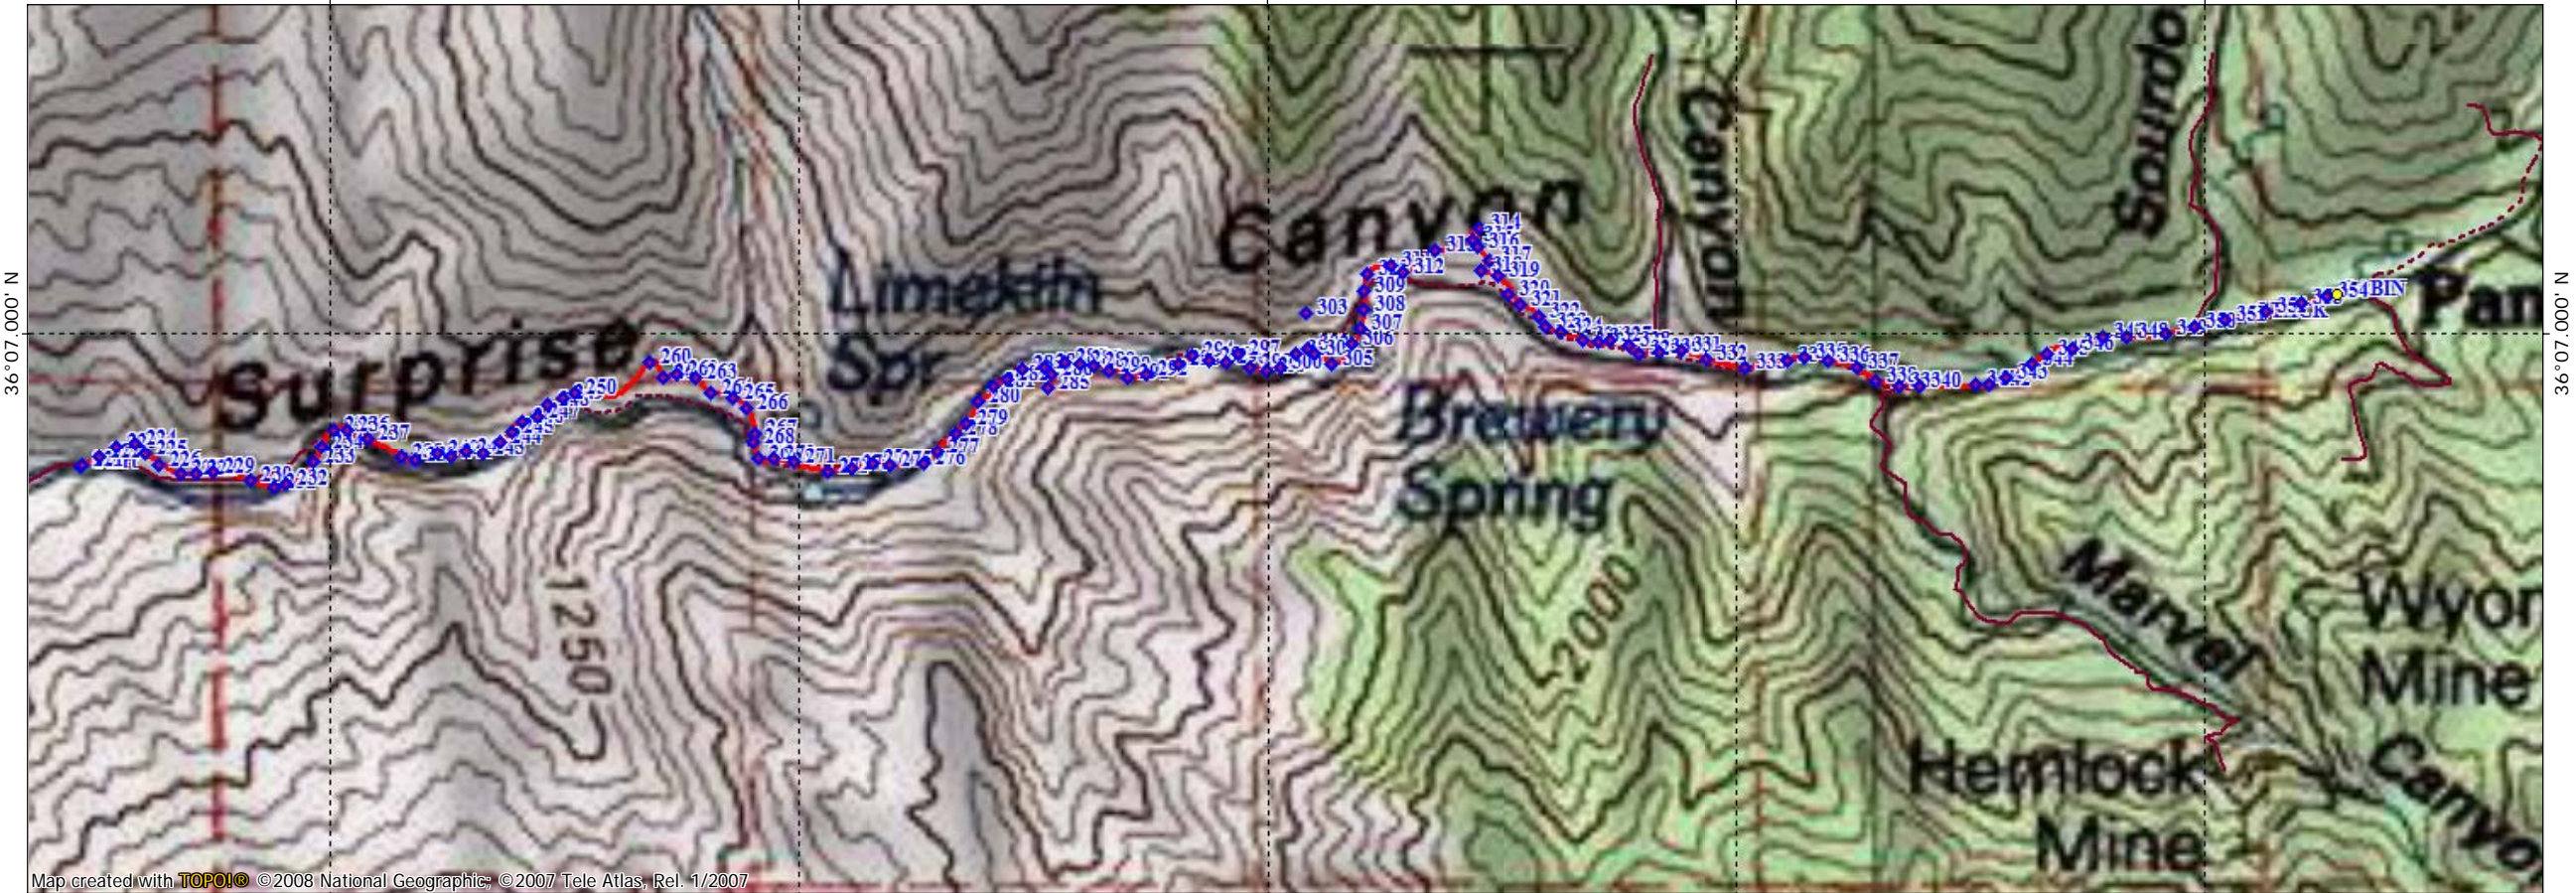

Panamint City Hike 200904

117°10.000' W

117°09.000' W

117°08.000' W

117°07.000' W

WGS84 117°06.000' W

TN* / MN
13°
04/21/09